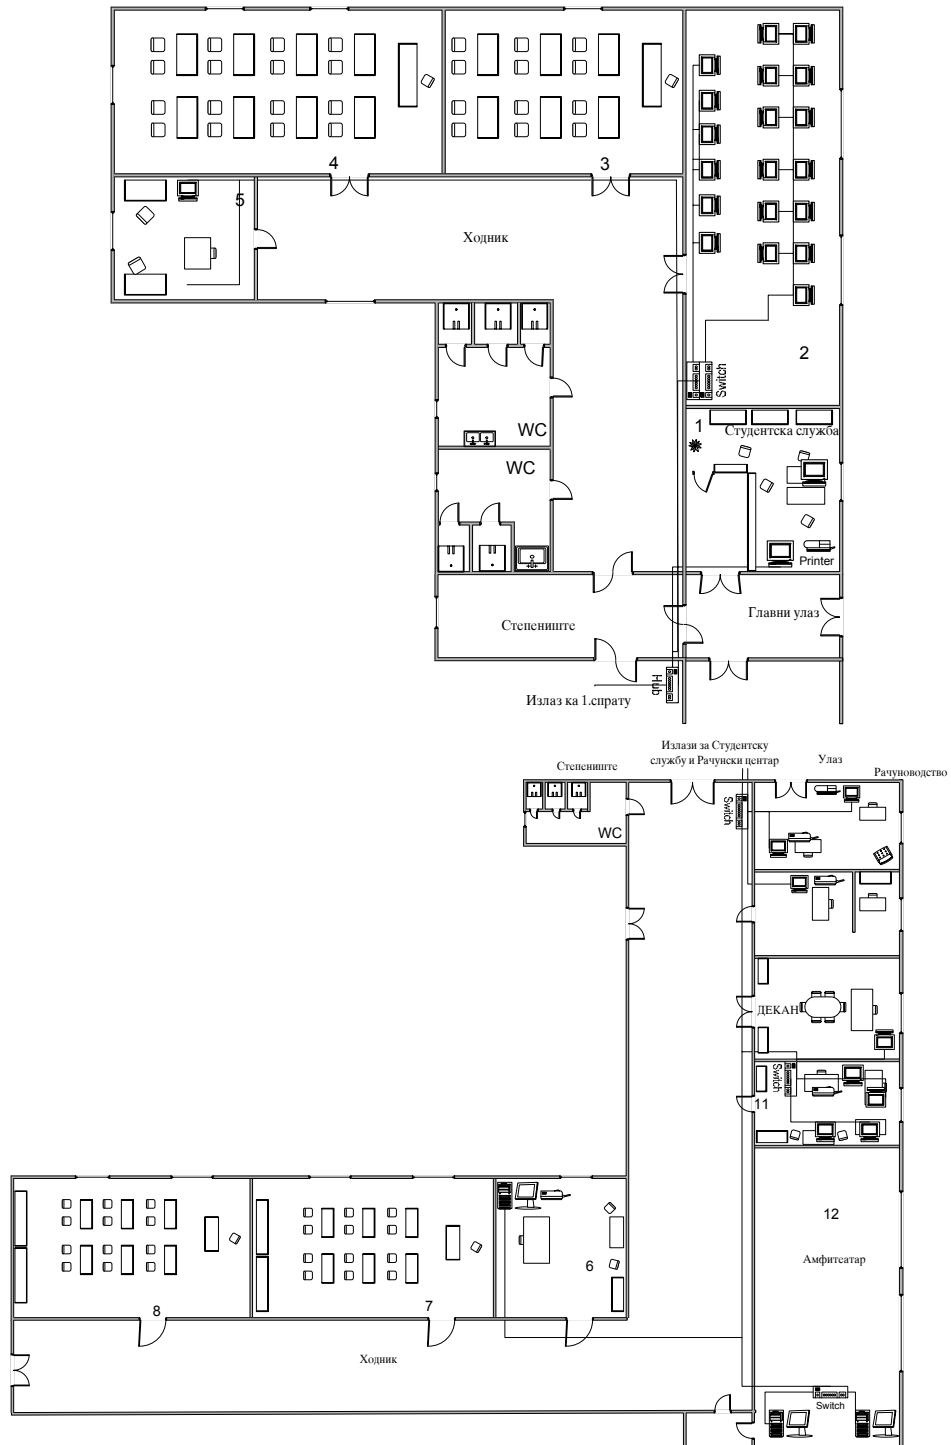

ПРИРОДНОМАТЕМАТИЧКИ ФАКУЛТЕТ
УНИВЕРЗИТЕТ БАЊА ЛУКА

***ТЕХНИЧКА ДОКУМЕНТАЦИЈА ПОСТОЈЕЋЕ
МРЕЖЕ ФАКУЛТЕТА
(додатак)***

***Израдили:
Драган Дробац
Митја Тања***

Бања Лука, април 2006.

САДРЖАЈ

Приземље (старо дио)	3
Приземље (нови дио)	4
Први спрат (стари дио)	5
Први спрат (нови дио)	6
Хемија кућица	6

Приземље (старо дио)

Приземље (нови дио)

Први спрат (стари дио)

Први спрат (нови дио)

Хемија кућица