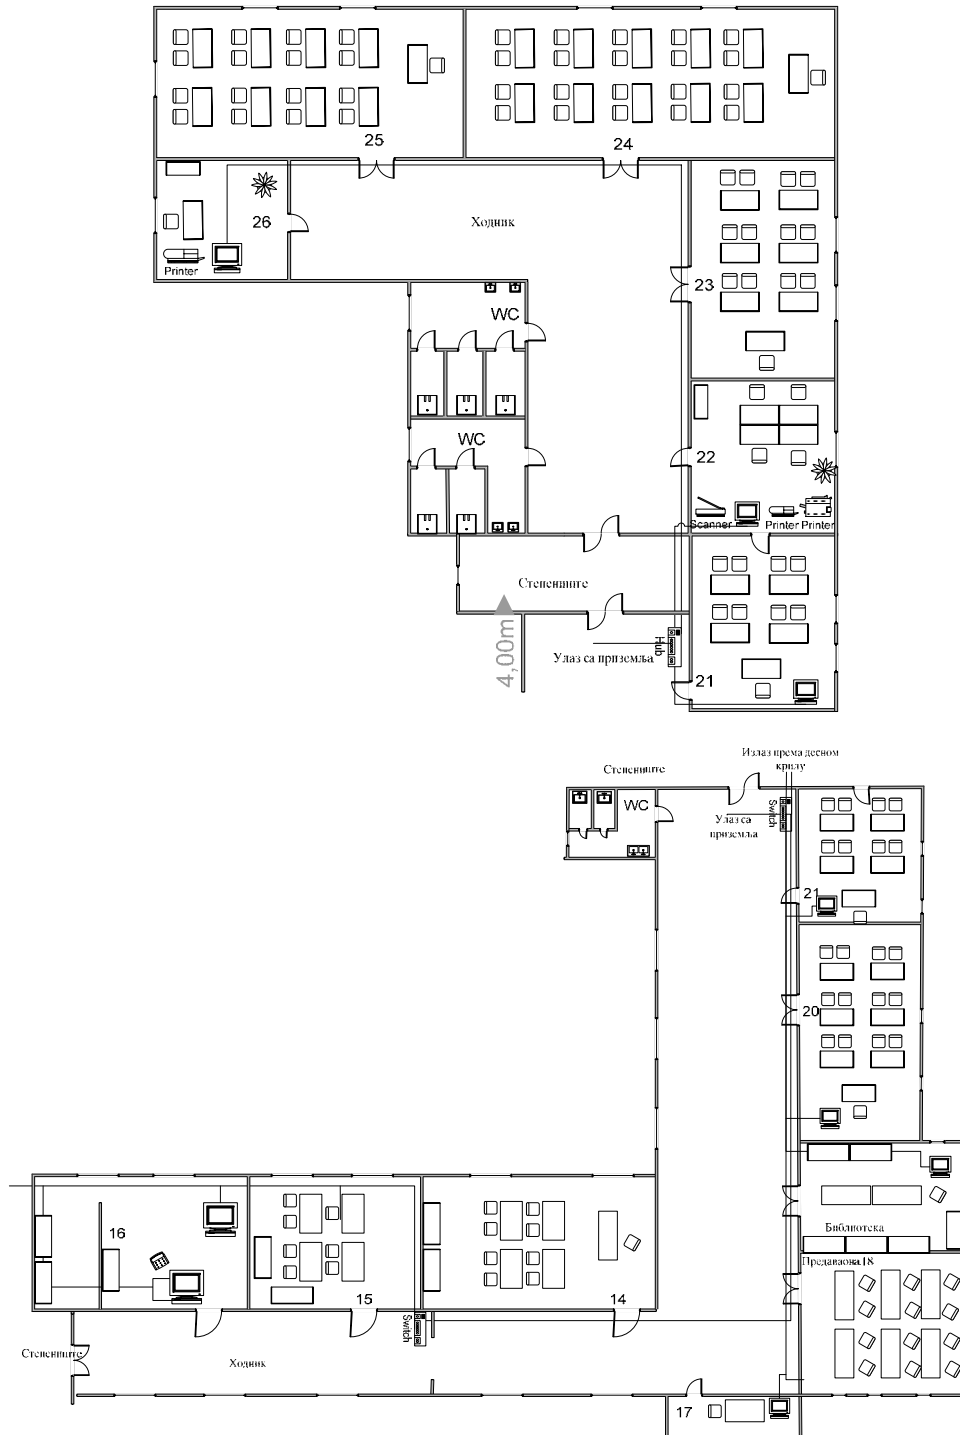

ПРИРОДНОМАТЕМАТИЧКИ ФАКУЛТЕТ
УНИВЕРЗИТЕТ БАЊА ЛУКА

***ТЕХНИЧКА ДОКУМЕНТАЦИЈА ПОСТОЈЕЋЕ
МРЕЖЕ ФАКУЛТЕТА
(додатак)***

***Израдили:
Драган Дробац
Митја Тања***

Бања Лука, април 2006.

САДРЖАЈ

Приземље (старо дио)	3
Приземље (нови дио)	4
Први спрат (стари дио)	5
Први спрат (нови дио)	6
Хемија кућица	6

Приземље (старо дио)

Приземље (нови дио)

Први спрат (стари дио)

Први спрат (нови дио)

Хемија кућица